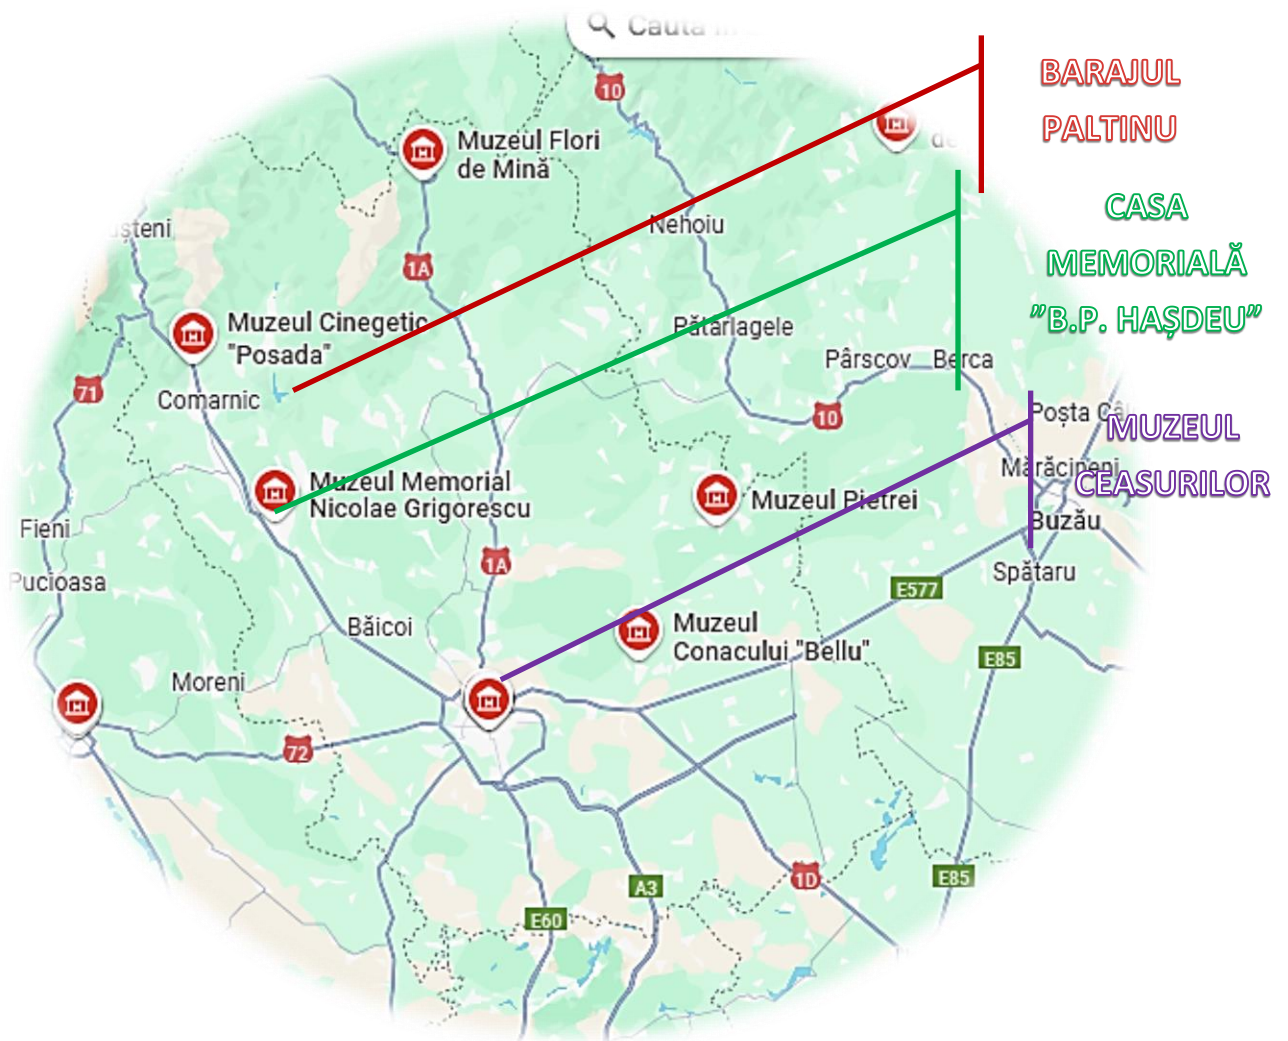

5A 5B 5C 5D

DE LA BARAJUL PALTINU LA MUZEUL

MUZEUL JUDEȚEAN DE ȘI ARHEOLOGIE PRAH

Ploiești, str. Toma Caragiu nr. 1
tel/fax: 0244-514437
e-mail: office@histmuseumph.ro
www.histmuseumph.ro

Deschis zilnic 9⁰⁰ - 17⁰⁰;
Luni închis

BILET DE INTRARE 4

Seria PH Nr.

Păstrați biletul pentru control

25.03.2025

5A

5B

5C

5D

5A

5B

5C

5D